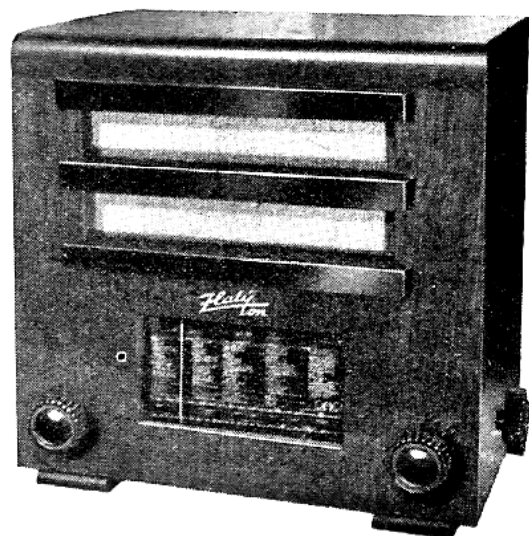

„Ahojka F“ přenosná bateriová dvojka.

J. Jakubec.

Jestliže superhet v předešlém čísle znamenal vrcholný výkon v přenosných přijimačích, popisují dnes Ahojku ve zdokonaleném provedení jako přijimač velmi levný. Je to aparát velmi skladný, v úhledné skříni (viz vyobrazení), i s ne-

Bateriová dvojka „Ahojka F“.
Celkový pohled.

Bateriová dvojka „Ahojka F“.
Pohled ze zadu.

přijimačích, popisují dnes Ahojku ve zdokonaleném provedení jako přijimač vylitelným akumulátorem a anodkou zvláštního tvaru. Celá skříň se dá vsunouti do

dlouhou a slušné uzemění, můžeme poslouchati dobře i řadu cizích stanic.

První schema ukazuje zapojení pro dva rozsahy od 200 do 2000 m. První lamp je stíněná Z 210 a má odporovou vazbu na koncovou pentodu P 226, obě značky Triotron. Druhé schema ukazuje