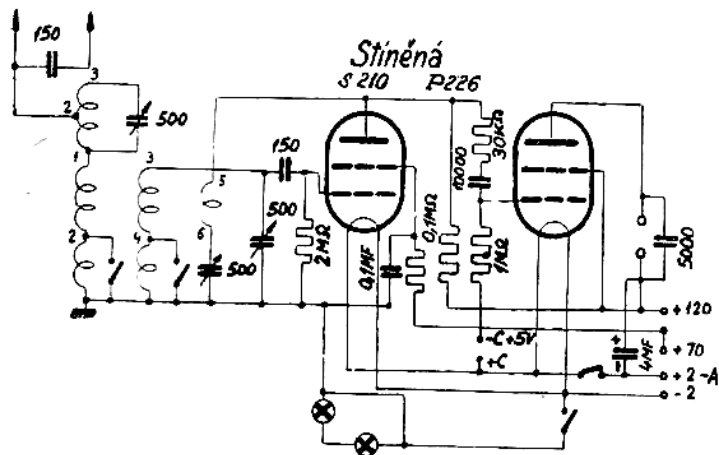

pohodlného cestovního kufříku, takže aparát může státi doma, nebo v chatě, při čemž lze kufříku použití i na výlety.