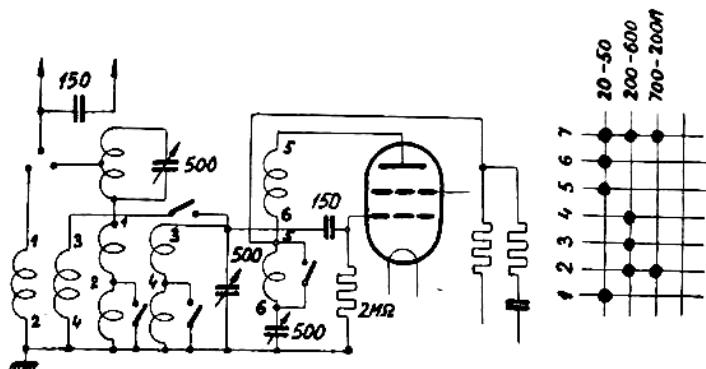

Bateriová dvojka „Ahojka F“.
Celkový pohled.

Bateriová dvojka „Ahojka F“.
Pohled ze zadu.

přijimačích, popisují dnes Ahojku ve zdokonaleném provedení jako přijimač vylitelným akumulátorem a anodkou zvláštního tvaru. Celá skříň se dá vsunouti do

dlouhou a slušné uzemění, můžeme poslouchati dobře i řadu cizích stanic.

První schema ukazuje zapojení pro dva rozsahy od 200 do 2000 m. První lamp je stíněná Z 210 a má odporovou vazbu na koncovou pentodu P 226, obě značky Triotron. Druhé schema ukazuje

provedení vstupní partie i pro 20metrové vlny. Cívky jsou provedeny se železovým jádrem. Veškeré součásti lze koupiti speciálně pro stavebnici upravené. Montážní plánek zašle redakce vyplaceně za Kč 3 50 ve známkách.