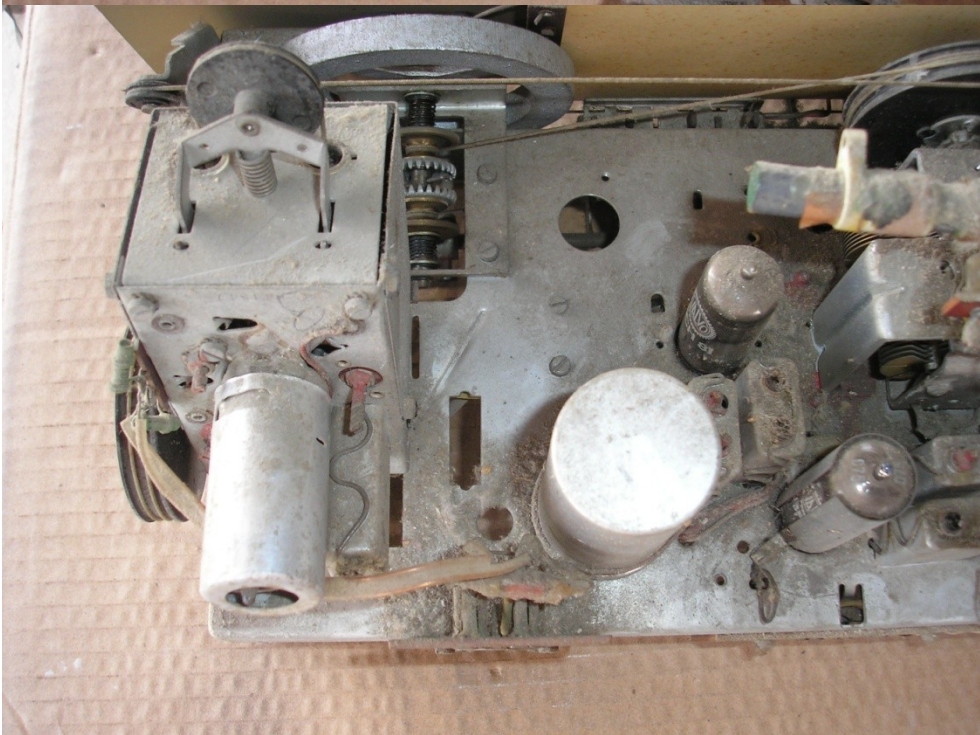

Philips Saturn BD573A

Výrobca: Philips, model: Saturn, typ: BD573A. rok výroby 1957/58. Skrinka: svetlý alebo tmavý orech. Jedná sa o stolný superheterodyn, osadený: ECC85 ECC83 ECH81 2xEBF89 2xEL86 EM80 EZ81 2xOA72. DV,SV,KV,FM – CCIR. MF – 460kHz / 10,7 MHz. Napájanie zo striedavej siete 110 - 125 - 145-220. Osadené 4 reproduktory – 2 x oválny, 2 x elektrostatický na bokoch skrine.

Hmotnosť rádia je 12 kg.

Pôvodná cena / mena / 418,00 DM

Rádio som získal skoro kompletne, nefunkčné.

Chýbali koncové elektrónky EL86 a EZ80, prasknuté lanko ladenia, zlaté pliešky gombíkov, všade plno prachu. Všetky ladiace prvky zaistené farbou z výroby. Podľa voľných otvorov, šasi slúžilo aj pre iné modely.

Po vyčistení, elektrickej kontrole zistené skratované 3 ks kondenzátorov v zdroji.

Všetky ostatné súčiastky vrátane elektrolytov boli plne funkčné. Vymenilo sa dosť dlhé lanko ladenia AM. Otáčanie feritovej antény je pomocou lanka vedeného v plastových bowdenoch. V prijímači je zaujímavé prepínanie pohonu ladenia AM/FM.

Po odskúšaní sa rádio skompletovalo, skrinka sa umyla a preleštla. Na zlaté pliešky sme použili zlaté hliníkové obaly z paštety.

Dôležité meracie body vyvedené vzadu na šasi. Výrobca predpisuje elektrónky VALVO. Rádio krásne hrá na všetkých rozsahoch, FM plne postačuje vnútorná anténa.