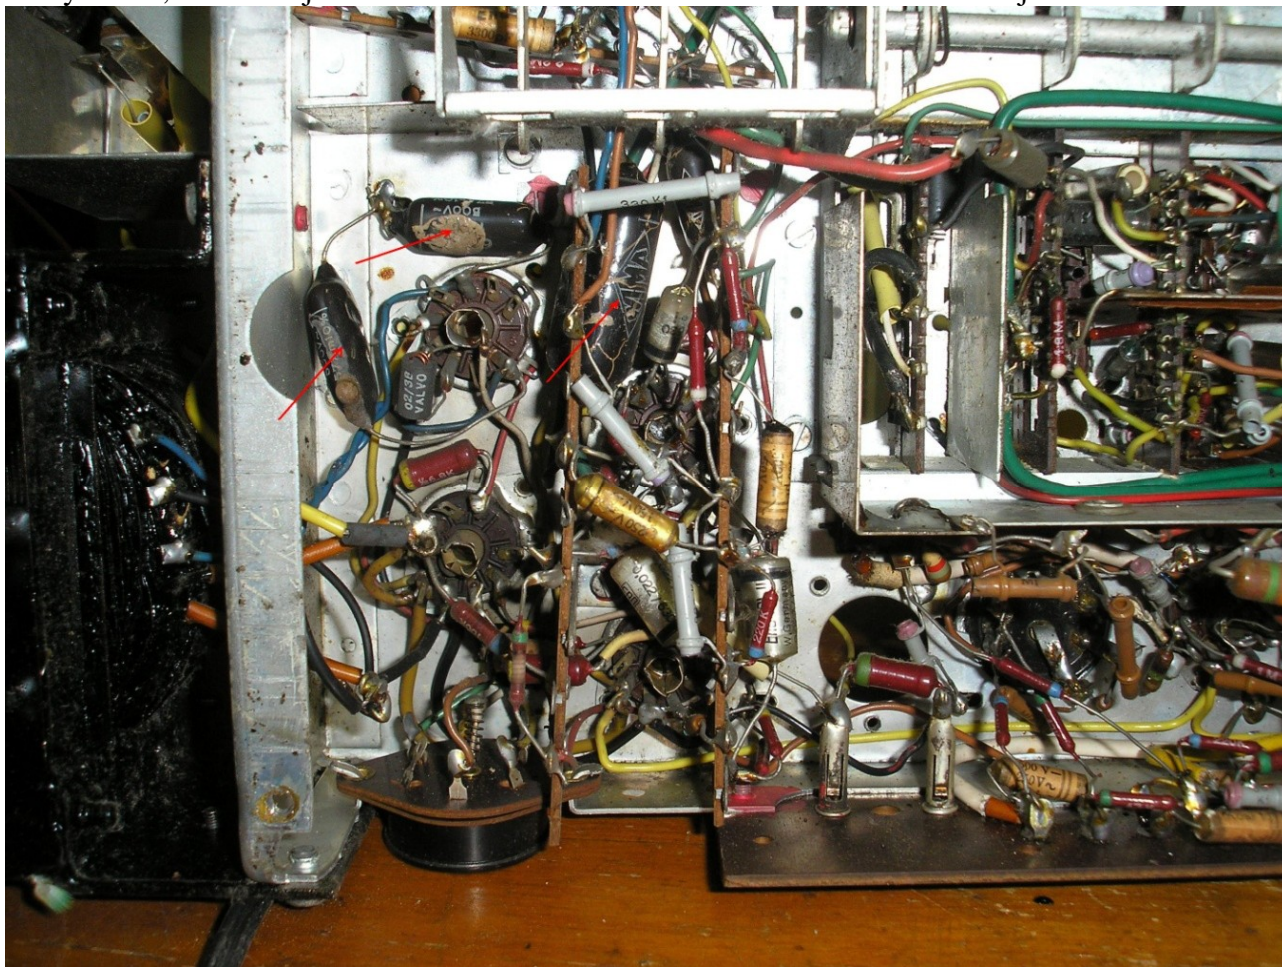

Philips Saturn BD573A

Výrobca: Philips, model: Saturn, typ: BD573A. rok výroby 1957/58. Skrinka: svetlý alebo tmavý orech. Jedná sa o stolný superheterodyn, osadený: ECC85 ECC83 ECH81 2xEBF89 2xEL86 EM80 EZ81 2xOA72. DV,SV,KV,FM – CCIR. MF – 460kHz / 10,7 MHz. Napájanie zo striedavej siete 110 - 125 - 145-220. Osadené 4 reproduktory – 2 x oválny, 2 x elektrostatický na bokoch skrine.

Hmotnosť rádia je 12 kg.

Pôvodná cena / mena / 418,00 DM

Rádio som získal skoro kompletne, nefunkčné.

Chýbali koncové elektrónky EL86 a EZ80, prasknuté lanko ladenia, zlaté pliešky gombíkov, všade plno prachu. Všetky ladiace prvky zaistené farbou z výroby. Podľa voľných otvorov, šasi slúžilo aj pre iné modely.

Po vyčistení, elektrickej kontrole zistené skratované 3 ks kondenzátorov v zdroji.

Všetky ostatné súčiastky vrátane elektrolytov boli plne funkčné. Vymenilo sa dosť dlhé lanko ladenia AM. Otáčanie feritovej antény je pomocou lanka vedeného v plastových bowdenoch. V prijímači je zaujímavé prepínanie pohonu ladenia AM/FM.

Po odskúšaní sa rádio skompletovalo, skrinka sa umyla a preleštla. Na zlaté pliešky sme použili zlaté hliníkové obaly z paštety.

Dôležité meracie body vyvedené vzadu na šasi. Výrobca predpisuje elektrónky VALVO. Rádio krásne hrá na všetkých rozsahoch, FM plne postačuje vnútorná anténa.