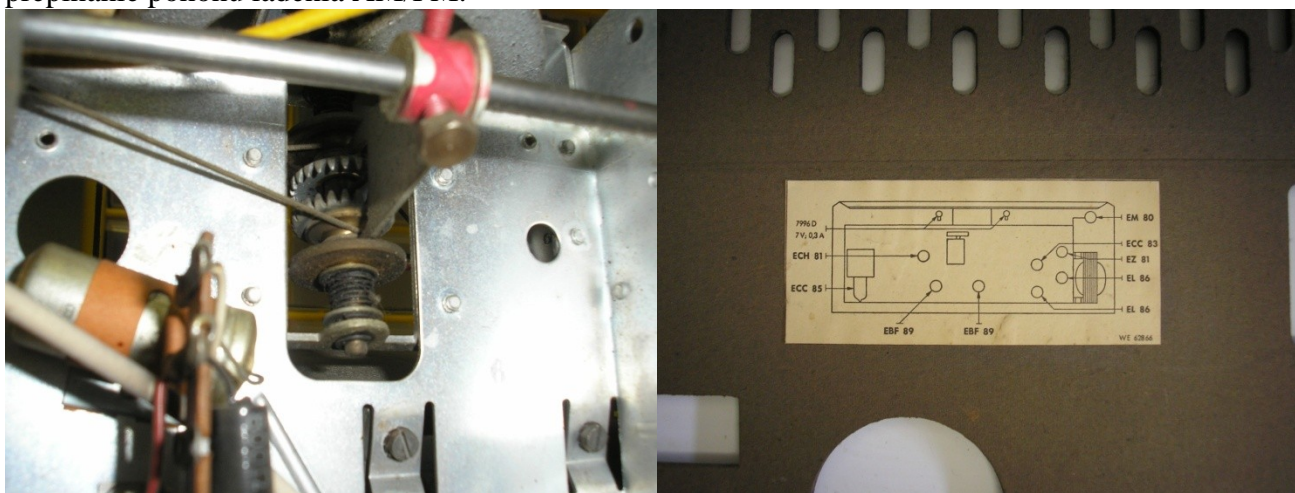

Philips Saturn BD573A

Výrobca: Philips, model: Saturn, typ: BD573A. rok výroby 1957/58. Skrinka: svetlý alebo tmavý orech. Jedná sa o stolný superheterodyn, osadený: ECC85 ECC83 ECH81 2xEBF89 2xEL86 EM80 EZ81 2xOA72. DV,SV,KV,FM – CCIR. MF – 460kHz / 10,7 MHz. Napájanie zo striedavej siete 110 - 125 - 145-220. Osadené 4 reproduktory – 2 x oválny, 2 x elektrostatický na bokoch skrine.

Po vyčistení, elektrickej kontrole zistené skratované 3 ks kondenzátorov v zdroji.

Všetky ostatné súčiastky vrátane elektrolytov boli plne funkčné. Vymenilo sa dosť dlhé lanko ladenia AM. Otáčanie feritovej antény je pomocou lanka vedeného v plastových bowdenoch. V prijímači je zaujímavé prepínanie pohonu ladenia AM/FM.

Po odskúšaní sa rádio skompletovalo, skrinka sa umyla a preleštla. Na zlaté pliešky sme použili zlaté hliníkové obaly z paštety.

Dôležité meracie body vyvedené vzadu na šasi. Výrobca predpisuje elektrónky VALVO. Rádio krásne hrá na všetkých rozsahoch, FM plne postačuje vnútorná anténa.