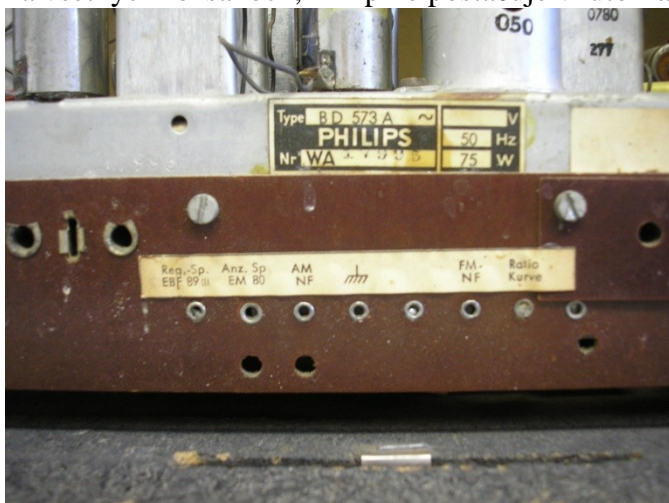

Philips Saturn BD573A

Výrobca: Philips, model: Saturn, typ: BD573A. rok výroby 1957/58. Skrinka: svetlý alebo tmavý orech. Jedná sa o stolný superheterodyn, osadený: ECC85 ECC83 ECH81 2xEBF89 2xEL86 EM80 EZ81 2xOA72. DV,SV,KV,FM – CCIR. MF – 460kHz / 10,7 MHz. Napájanie zo striedavej siete 110 - 125 - 145-220. Osadené 4 reproduktory – 2 x oválny, 2 x elektrostatický na bokoch skrine.

Po vyčistení, elektrickej kontrole zistené skratované 3 ks kondenzátorov v zdroji.

Všetky ostatné súčiastky vrátane elektrolytov boli plne funkčné. Vymenilo sa dosť dlhé lanko ladenia AM. Otáčanie feritovej antény je pomocou lanka vedeného v plastových bowdenoch. V prijímači je zaujímavé prepínanie pohonu ladenia AM/FM.

Po odskúšaní sa rádio skompletovalo, skrinka sa umyla a preleštla. Na zlaté pliešky sme použili zlaté hliníkové obaly z paštety.

Dôležité meracie body vyvedené vzadu na šasi. Výrobca predpisuje elektrónky VALVO. Rádio krásne hrá na všetkých rozsahoch, FM plne postačuje vnútorná anténa.