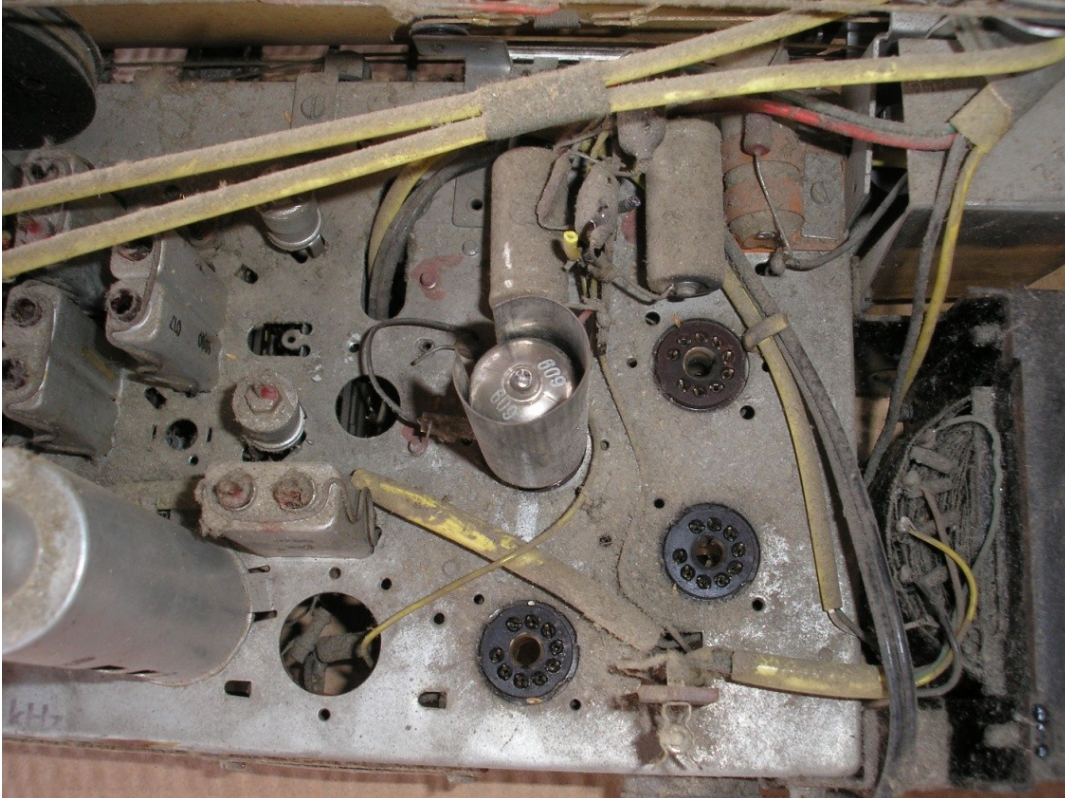

Philips Saturn BD573A

Výrobca: Philips, model: Saturn, typ: BD573A. rok výroby 1957/58. Skrinka: svetlý alebo tmavý orech. Jedná sa o stolný superheterodyn, osadený: ECC85 ECC83 ECH81 2xEBF89 2xEL86 EM80 EZ81 2xOA72. DV,SV,KV,FM – CCIR. MF – 460kHz / 10,7 MHz. Napájanie zo striedavej siete 110 - 125 - 145-220. Osadené 4 reproduktory – 2 x oválny, 2 x elektrostatický na bokoch skrine.

Hmotnosť rádia je 12 kg.

Pôvodná cena / mena / 418,00 DM

Rádio som získal skoro kompletne, nefunkčné.

Chýbali koncové elektrónky EL86 a EZ80, prasknuté lanko ladenia, zlaté pliešky gombíkov, všade plno prachu. Všetky ladiace prvky zaistené farbou z výroby. Podľa voľných otvorov, šasi slúžilo aj pre iné modely.

Po vyčistení, elektrickej kontrole zistené skratované 3 ks kondenzátorov v zdroji.

Všetky ostatné súčiastky vrátane elektrolytov boli plne funkčné. Vymenilo sa dosť dlhé lanko ladenia AM. Otáčanie feritovej antény je pomocou lanka vedeného v plastových bowdenoch. V prijímači je zaujímavé prepínanie pohonu ladenia AM/FM.

Po odskúšaní sa rádio skompletovalo, skrinka sa umyla a preleštla. Na zlaté pliešky sme použili zlaté hliníkové obaly z paštety.

Dôležité meracie body vyvedené vzadu na šasi. Výrobca predpisuje elektrónky VALVO. Rádio krásne hrá na všetkých rozsahoch, FM plne postačuje vnútorná anténa.