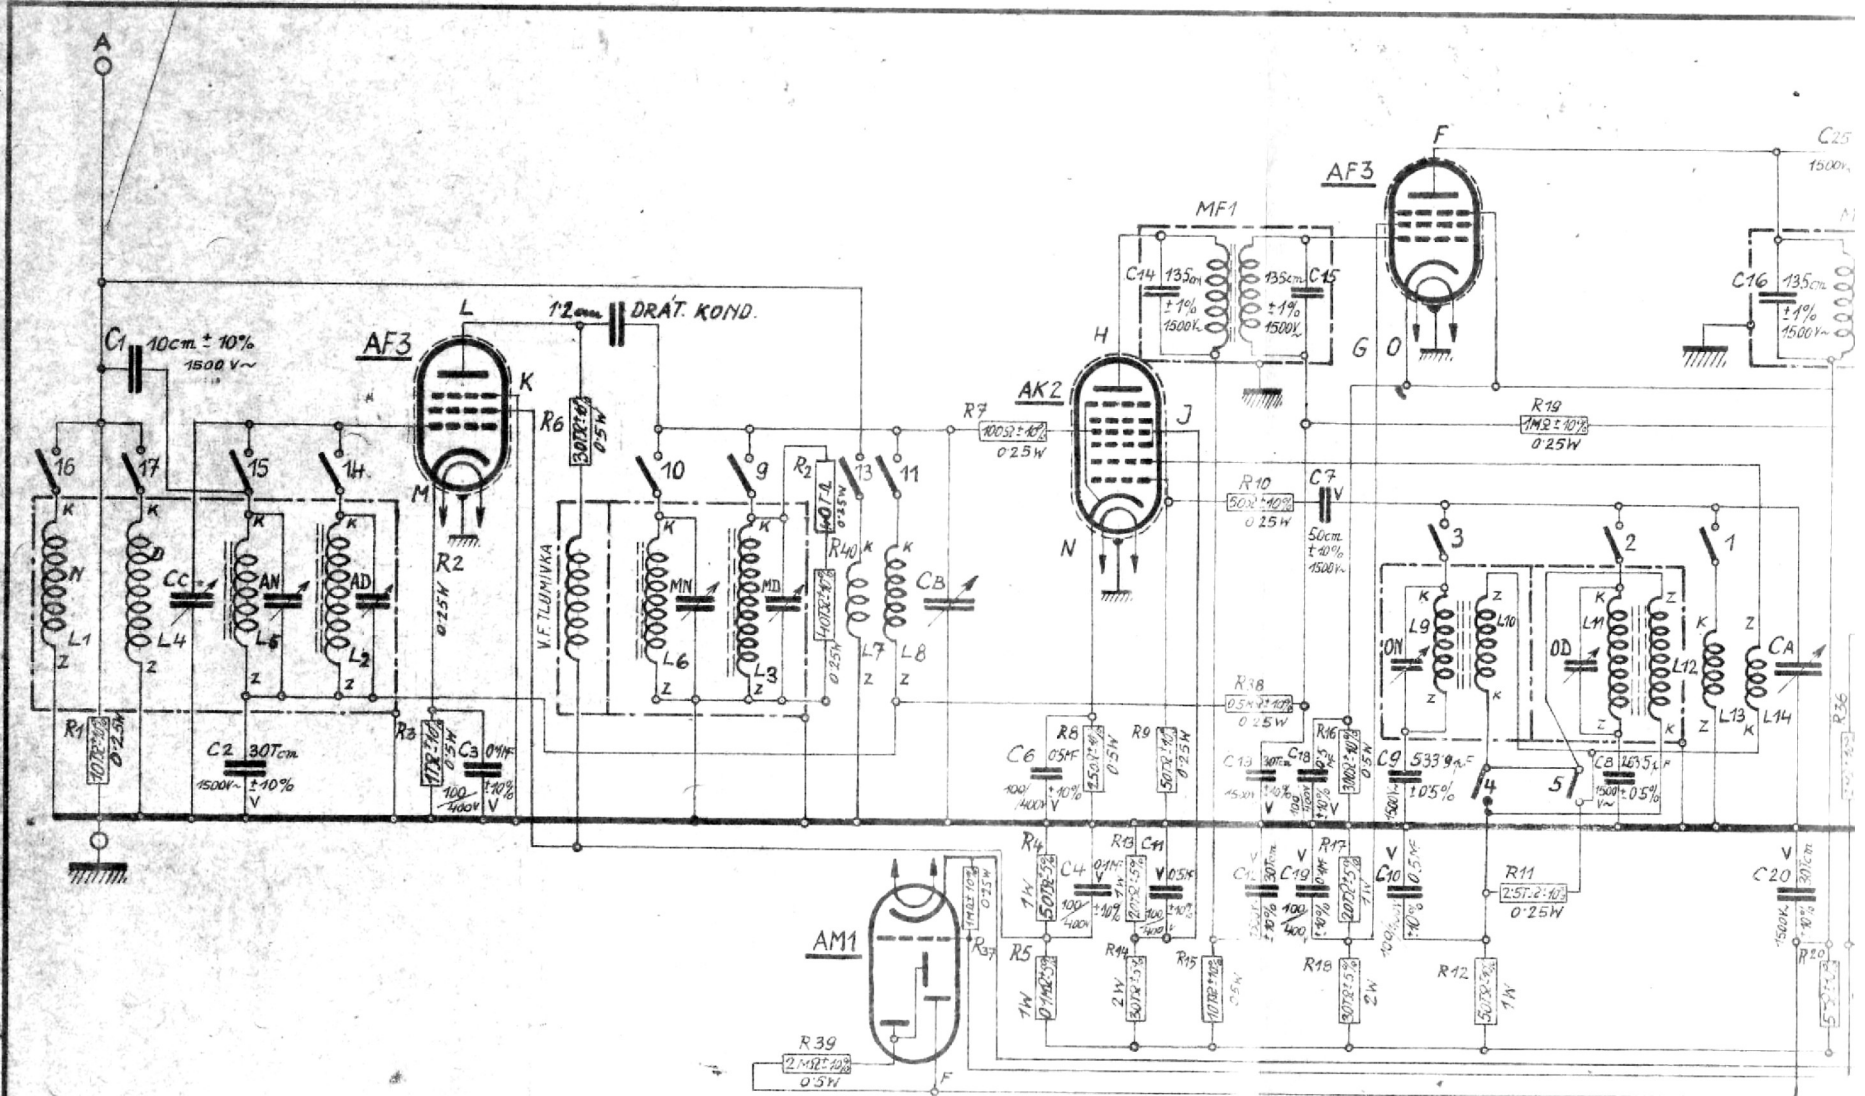

TABULKA NAPĚTÍ.

A	B	C	D	E	F	G	H
292	273	263	60	40	225	75	230
J	K	L	M	N	O	P	R
72	45	140	22*	2*	2*	15*	24

VŠECHNA NAPĚTÍ MĚŘENA PROTI ZÁKLAD. VEDENÍ.
 MĚŘENO MĚRIVÝMETREM NA ROZSAHU 500V
 KŘÍŽKEM OZNAČENA NA ROZSAHU 5V.
 MĚŘENO NA ROZSAHU 50V.

TRIUMF SUPER - 150

DATUM	5.X.36	DATUM	EMĚNA	KONSTR.	KONTROL	TELEGRAFIA SF-01-2493
KRESLIL	Han	29.X.36	RAD 266	Wlen	Wlen	
KONTROL.		27.X.36. 24.X.36	RAD 273 RAD 274	Wlen	Wlen	
VIDĚL						

STRANA KVOFLIKU