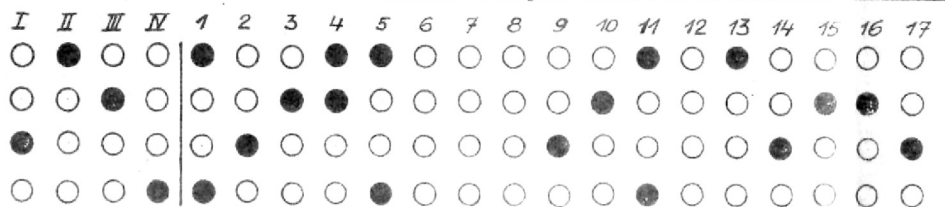

TABULKA NAPĚTÍ.

A	B	C	D	E	F	G	H
292	273	263	60	40	225	75	230
J	K	L	M	N	O	P	R
72	45	140	22*	2*	2*	15*	24

VŠECHNA NAPĚTÍ MĚŘENA PROTI ZÁKLAD. VEDENÍ.
 MĚŘENO MĚRIVÝMETREM NA ROZSAHU 500V
 KŘÍŽKEM OZNAČENA NA ROZSAHU 5V.
 MĚŘENO NA ROZSAHU 50V.

TRIUMF SUPER - 150

DATUM	5.X.36	DATUM	EMĚNA	KONSTR.	KONTROL	TELEGRAFIA SF-01-2493
KRESLIL	Han	29.X.36	RAD 266	Wlen	Wlen	
KONTROL.		27.X.36. 24.X.36	RAD 273 RAD 274	Wlen	Wlen	
VIDĚL						

STRANA KVOFLIKU