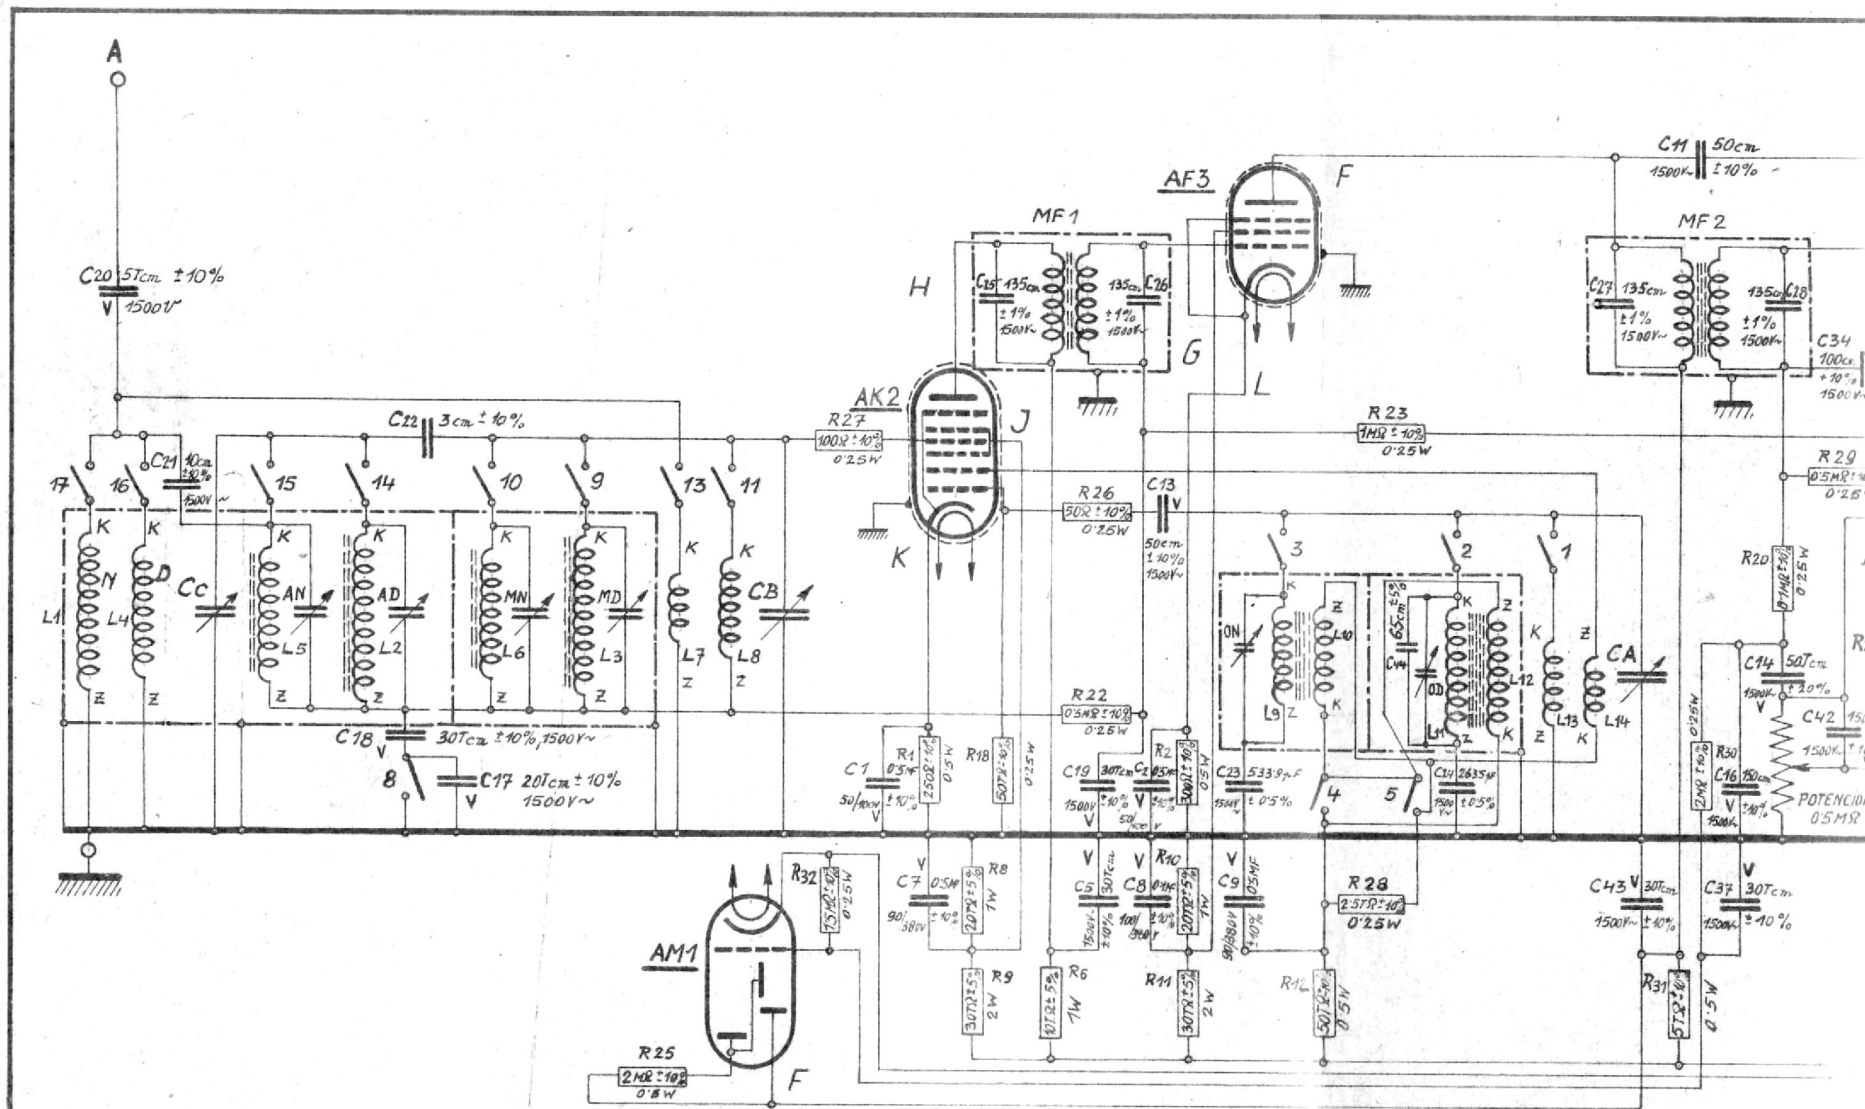

TABULKA NAPĚTÍ.

A	B	C	D	E	F	G
292	272	260	62	50	233	75
H	J	K	L	M	N	
230	72	1.7 ^x	2.3 ^x	1.75 ^x	25	

VŠECHNA NAPĚTÍ MĚŘENA PROTÍ ZÁKLAD VEDENÍ.
 MĚŘENO MAVOMETREM NA ROZSAHU 500V
 KŘÍŽEK OZNAČENÁ NA ROZSAHU 5V

MĚŘENO NA ROZSAHU 50V

TRIUMF SUPER - 500

DATUM	23.VII.37	DATUM	ZMĚNA	KONSTR.	KONTROL.
KRESLIL	Frany				
KONTROL.					
VIDĚL					

TELEGRAFIA
 SF-01-2901

KRATKÉ
 NORMALNÍ
 DLOUHÉ
 FONOVÝ

TABULKA NAPĚTÍ

A	B	C	D	E	F
292	272	260	62	50	233
H	J	K	L	M	N
230	72	1.7 ^x	2.3 ^x	1.75 ^x	25

MĚŘENO V