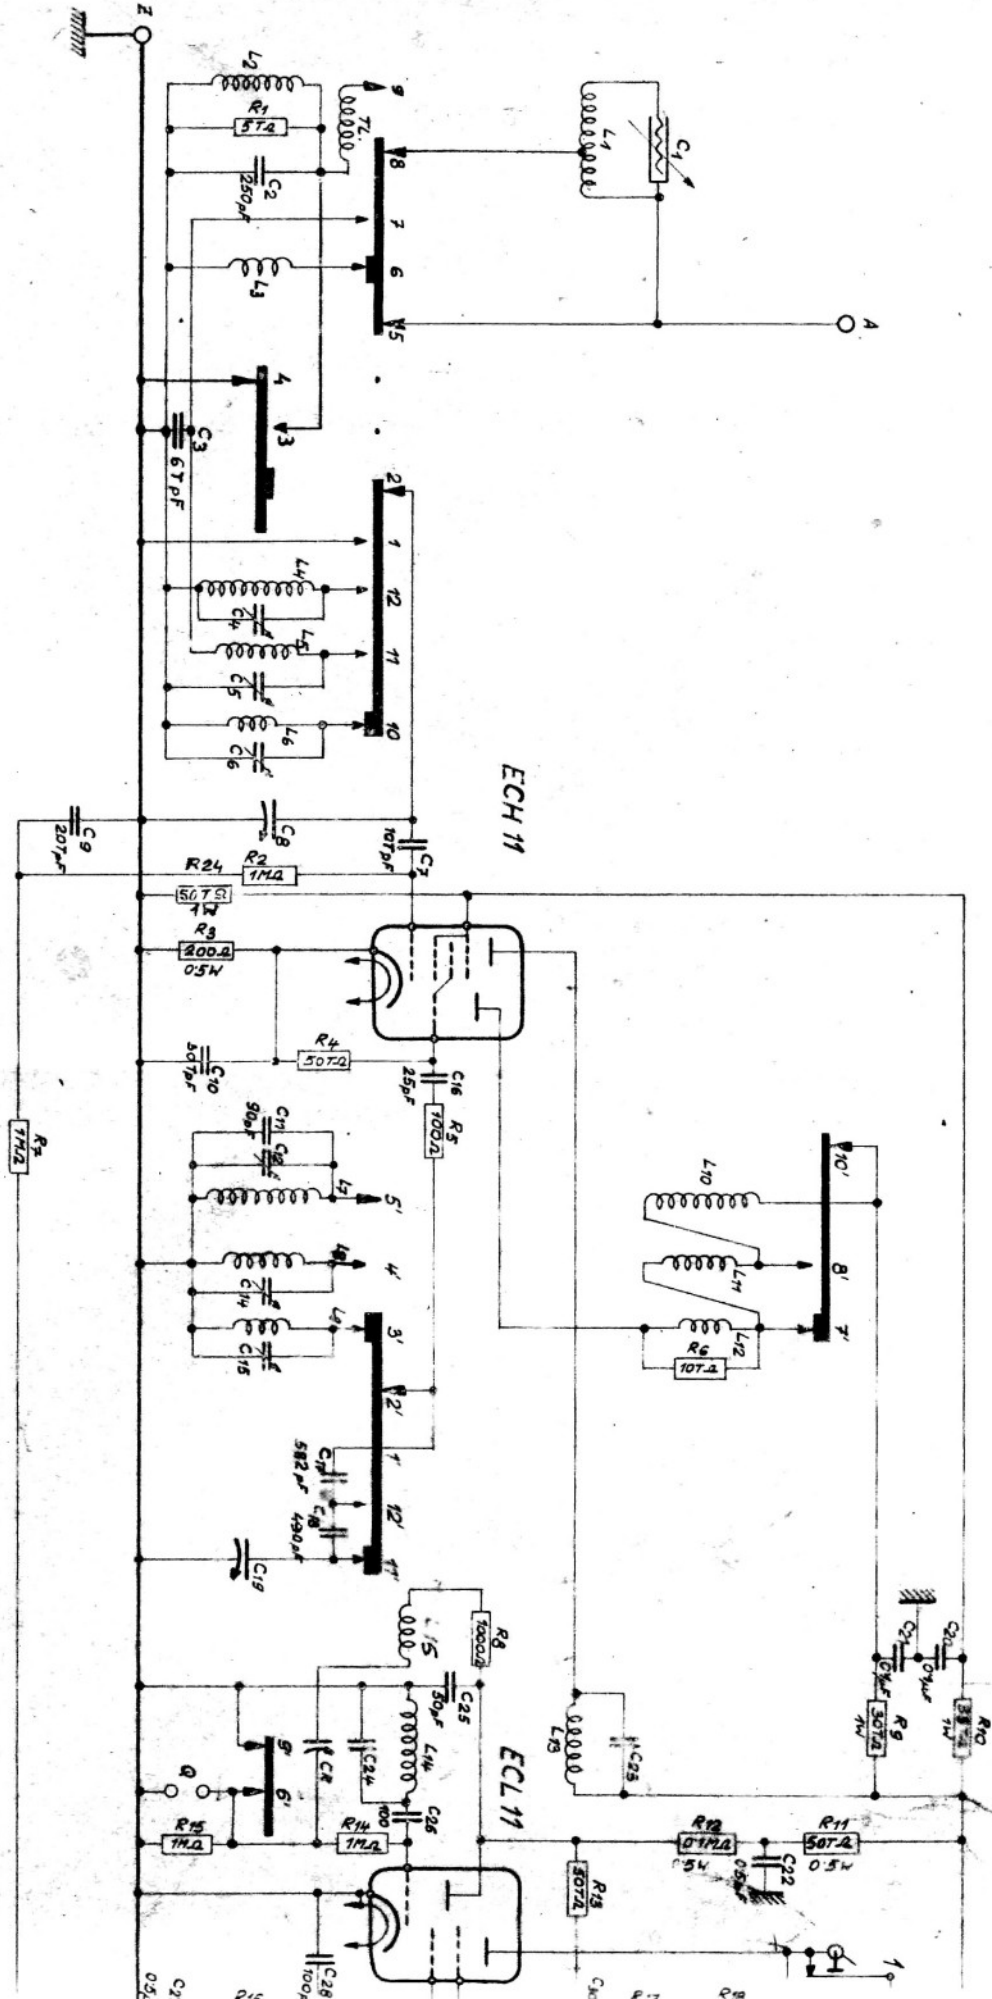

A-DUR				
DATUM	18. 11. 1940	DATUM	18. 11. 40	KONSTR.
KRESLIL	<i>Blahoslav</i>	RAD.-564	RAD.-590	BBC
KONTR.	2. 1. 40	RAD.-590	BBC	
WIDEL				
Ⓣ				
SF-01-37810				

ROZSAH:

SPOJENÉ DOTEKY

16-50	8-6-5	2-10	3'-2'-11'	10'-7'	6'-9'
190-580	9-8-7	2-11	4'-2'-12'	10-8'	6'-9'
700-2000	9-8	2-12	5'-2'	-	6'-9'
FONO	9-8	5-2-1	5'-2'	-	-