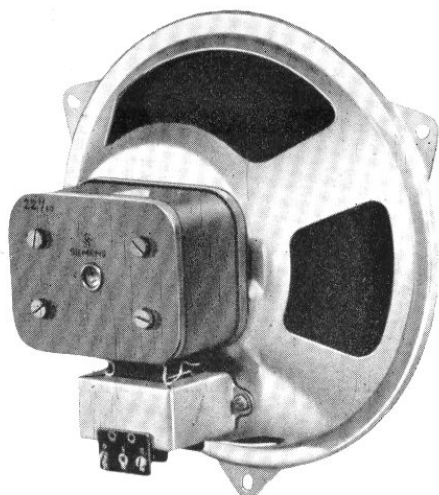

GpM 394 4.5 wattos perm. din.
hangszóró