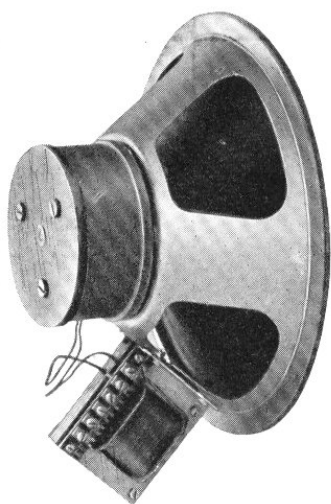

SIEMENS HANGSZÓRÓK

GpM 391 1 wattos perm. din.
hangszóró

GpM 393 3.5 wattos perm. din.
hangszóró

GpM 394 4.5 wattos perm. din.
hangszóró

SLP 5/1 5 wattos perm. din.
hangszóró

SLP 10/1 10 wattos perm. din.
hangszóró

SLP 20 20 wattos perm. din.
hangszóró