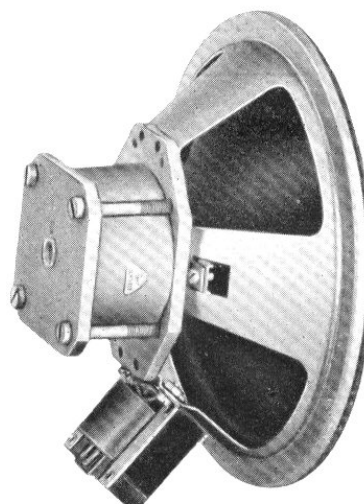

S I E M E N S H A N G S Z Ó R Ó K

Tipus	Leírás	Ára a.P.	Mérete: cm Súly: kg
GPm 391	1-wattos-permanensdinamikus hangszóró-chassis illesztőtrafóval, rádió- vagy erősítőberendezés illesztéséhez. Az illesztőtrafó adatai: 0—1 : 4000 Ω 0—2 : 7000 Ω Lengőtekerccs-impedancia: 3,5 Ω Max. terhelés: 1 W.		szélessége: kb. 13,3 cm mélysége: „ 7 „ magassága: „ 14 „ kb. 1 kg
GPm 393	3,5-wattos permanensdinamikus hangszóró-chassis illesztőtrafóval, rádió- vagy erősítőberendezés illesztéséhez. Az illesztőtrafó adatai: 0—1 : 4000 Ω 0—2 : 7000 Ω Lengőtekerccs-impedancia: 3,5 Ω Max. terhelés: 3,5 W.		szélessége: kb. 21,5 cm mélysége: „ 11,5 „ magassága: „ 21,5 „ kb. 2 kg
GPm 394	4,5-wattos permanensdinamikus hangszóró-chassis illesztőtrafóval, rádió- vagy erősítőberendezés illesztéséhez. Az illesztőtrafó adatai: 0—1 : 4000 Ω 0—2 : 7000 Ω Lengőtekerccs-impedancia: 3,5 Ω Max. terhelés: 4,5 W.		szélessége: kb. 25 cm mélysége: „ 14 „ magassága: „ 26,5 „ kb. 3,6 kg
SLP 5/1	5-wattos permanensdinamikus hangszóró-chassis illesztőtrafóval, rádió- vagy erősítőberendezés illesztéséhez. Az illesztőtrafó adatai: 200/400/800 Ω vagy 1600/3200/6400 Ω Lengőtekerccs-impedancia: 15 Ω Max. terhelés: 5 W.		szélessége: 20,3 cm mélysége: 11 „ magassága: 22 „ kb. 2 kg
SLP 10/1	10-wattos permanensdinamikus hangszóró-chassis illesztőtrafóval, erősítőberendezés illesztéséhez. Az illesztőtrafó adatai: 200/400/800 Ω vagy 1600/3200/6400 Ω Lengőtekerccs-impedancia: 15 Ω Max. terhelés: 10 W.		szélessége: 30 cm mélysége: 15 „ magassága: 34,5 „ kb. 5,5 kg
SLP 20	20-wattos permanensdinamikus hangszóró-chassis (a legmagasabb hatásfokkal). Illesztőtrafóval: 140/500/1000 Ω Max. terhelés: 20 W. Lengőtekerccs-impedancia: 8 Ω		szélessége: 36,5 cm mélysége: 26,5 „ magassága: 37,5 „ kb. 22,3 kg

SIEMENS HANGSZÓRÓK

GpM 391 1 wattos perm. din.
hangszóró

GpM 393 3.5 wattos perm. din.
hangszóró

GpM 394 4.5 wattos perm. din.
hangszóró

SLP 5/1 5 wattos perm. din.
hangszóró

SLP 10/1 10 wattos perm. din.
hangszóró