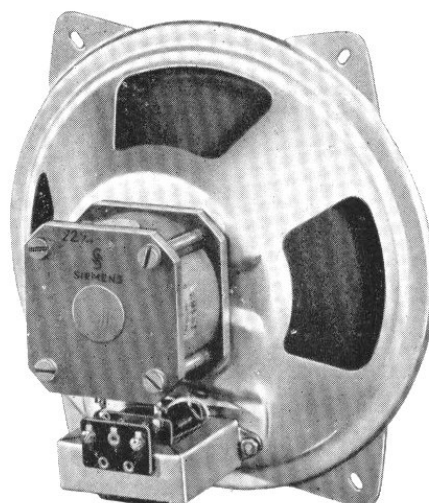

GpM 393 3.5 wattos perm. din.
hangszóró