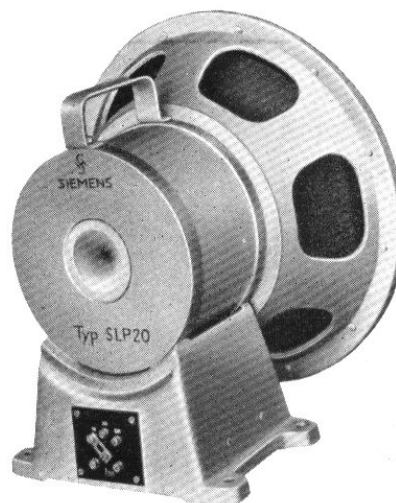

S I E M E N S H A N G S Z Ó R Ó K

Tipus	Leírás	Ára a.P.	Mérete: cm Súly: kg
GPm 391	1-wattos-permanensdinamikus hangszóró-chassis illesztőtrafóval, rádió- vagy erősítőberendezés illesztéséhez. Az illesztőtrafó adatai: 0—1 : 4000 Ω 0—2 : 7000 Ω Lengőtekerccs-impedancia: 3,5 Ω Max. terhelés: 1 W.		szélessége: kb. 13,3 cm mélysége: „ 7 „ magassága: „ 14 „ kb. 1 kg
GPm 393	3,5-wattos permanensdinamikus hangszóró-chassis illesztőtrafóval, rádió- vagy erősítőberendezés illesztéséhez. Az illesztőtrafó adatai: 0—1 : 4000 Ω 0—2 : 7000 Ω Lengőtekerccs-impedancia: 3,5 Ω Max. terhelés: 3,5 W.		szélessége: kb. 21,5 cm mélysége: „ 11,5 „ magassága: „ 21,5 „ kb. 2 kg
GPm 394	4,5-wattos permanensdinamikus hangszóró-chassis illesztőtrafóval, rádió- vagy erősítőberendezés illesztéséhez. Az illesztőtrafó adatai: 0—1 : 4000 Ω 0—2 : 7000 Ω Lengőtekerccs-impedancia: 3,5 Ω Max. terhelés: 4,5 W.		szélessége: kb. 25 cm mélysége: „ 14 „ magassága: „ 26,5 „ kb. 3,6 kg
SLP 5/1	5-wattos permanensdinamikus hangszóró-chassis illesztőtrafóval, rádió- vagy erősítőberendezés illesztéséhez. Az illesztőtrafó adatai: 200/400/800 Ω vagy 1600/3200/6400 Ω Lengőtekerccs-impedancia: 15 Ω Max. terhelés: 5 W.		szélessége: 20,3 cm mélysége: 11 „ magassága: 22 „ kb. 2 kg
SLP 10/1	10-wattos permanensdinamikus hangszóró-chassis illesztőtrafóval, erősítőberendezés illesztéséhez. Az illesztőtrafó adatai: 200/400/800 Ω vagy 1600/3200/6400 Ω Lengőtekerccs-impedancia: 15 Ω Max. terhelés: 10 W.		szélessége: 30 cm mélysége: 15 „ magassága: 34,5 „ kb. 5,5 kg
SLP 20	20-wattos permanensdinamikus hangszóró-chassis (a legmagasabb hatásfokkal). Illesztőtrafóval: 140/500/1000 Ω Max. terhelés: 20 W. Lengőtekerccs-impedancia: 8 Ω		szélessége: 36,5 cm mélysége: 26,5 „ magassága: 37,5 „ kb. 22,3 kg

SIEMENS HANGSZÓRÓK

GpM 391 1 wattos perm. din.
hangszóró

GpM 393 3.5 wattos perm. din.
hangszóró

GpM 394 4.5 wattos perm. din.
hangszóró

SLP 5/1 5 wattos perm. din.
hangszóró

SLP 10/1 10 wattos perm. din.
hangszóró