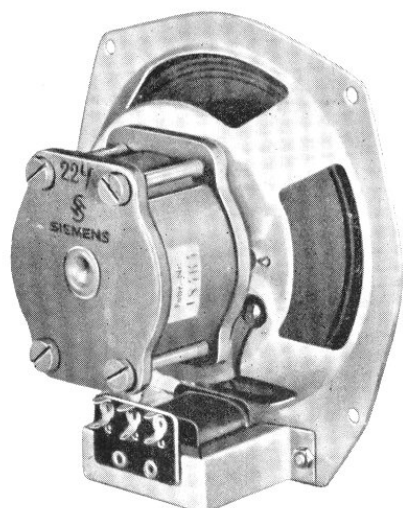

SIEMENS HANGSZÓRÓK

GpM 391 1 wattos perm. din.
hangszóró