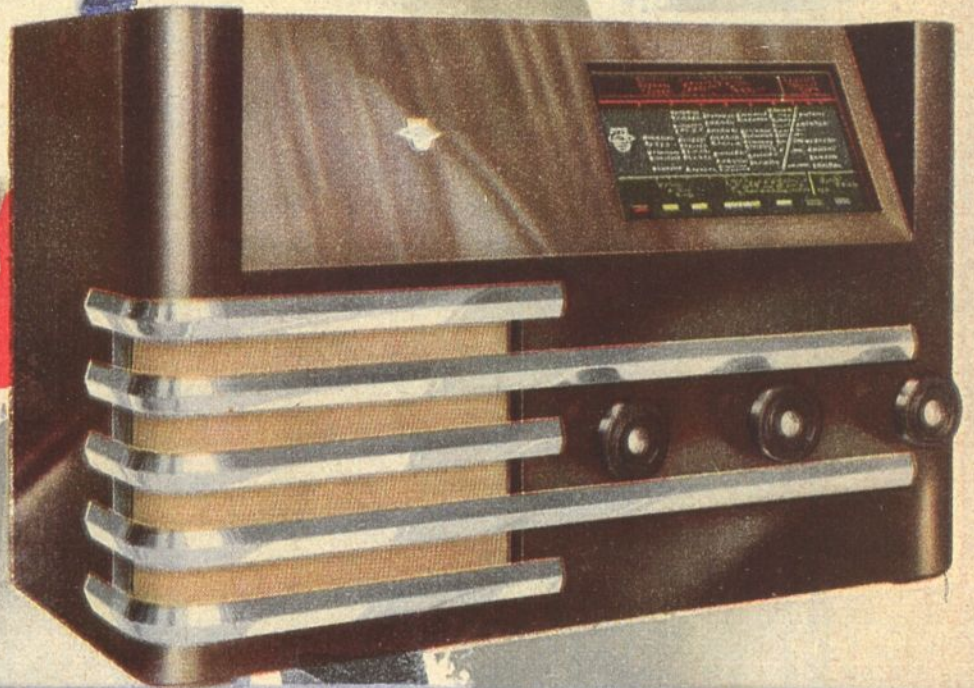

Kč 1990

A 5 + 1 LÁMPÁS LUXUS-SUPERHET

ADMIRAL