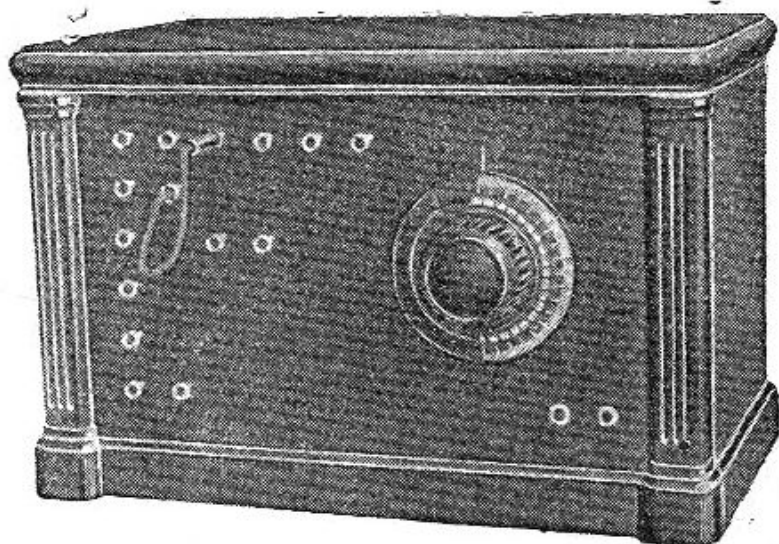

## Detektoros készülékek.

D01a sz.

Szám	Megnevezés	pengő
D01	„Bapo“ detektoros vevőkészülék, izléses kivitelü, fekete bakelitházban --- --- --- --- --- --- ---	8.75
	barna bakelitházban --- --- --- --- --- --- ---	9.—
D01a	„BAPO“ detektoros készlet:	
	1 drb. „Bapo“ detektoros készülék... --- --- ---	8.75
	1 „ „Roys“ fix detektor, fekete színben --- ---	1.40
	1 „ „Roys Super“ fejhallgató --- --- --- ---	10.50
	40 m antennakábel, 5×7×15 méretben --- ---	2.50
	20 „ szigetelt huzal, levezetés és földvezetékekhez	1.60
	6 drb diószigetelő és 4 drb banándugó --- ---	— .63
	1 „ antennakapcsoló --- --- --- --- --- ---	— .75
	A készlet ára P	26.13
D02	„Nova Superselect“ erősítővel egybeépített detek- toros készülék, csinos barna bakelitházba építve. Egy gombnyomás és egy detektoros készülék huszszoros hangerejével szólal meg a készülék- hez kapcsolt hangszóró. Akkumulátort egyálta- lában nem igényel, külső telepösszekötőzsinór nincs, a telepek a készülékbe vannak beépítve. Ára Nora detektorral és Philips A341 csővel ---	70.—

## Kristálydetektoros készülék. Detektor és egyéb tartozékok nélkül.

D27

D28

Szám	Megnevezés	pengő
D07	Hengeres, tolókás detektoros vevő, fekete fa alap- és oldallappal	2.50
D08	„Ferro Stella” detektoros készülék, lapos pultalaku fémházban	7.20
D09	„Trt. Champion” detektoros vevő	10.80
D20	„Superselect” detektoros vevő, nyitható fedelű fakazettában, légszigetelésű forgókondenzátorral	26.—
D21	„Superselect” detektoros vevő, egyszerűbb kivitelben, igen jó minőség, lapos fadobozban	11.30
D27	„Ferro Stella” superselect detektoros készülék, lapos pultalaku fémházban, légszigetelésű forgóval	18.—
D28	„Superselect” detektoros vevő, igen izléses kivitelű, elsőrendű szigetelő-anyag (bakelit) kazettában, (280 × 150 × 180 mm), mahagóni színben, légszigetelésű forgókondenzátor-hangolással, a legprecízebb kivitelben, tökéletes szelektivitással, (Budapest és Bécs elválaszthatók), jó vevőkörülmények esetén 4–5 külföldi adó vételére	35.—