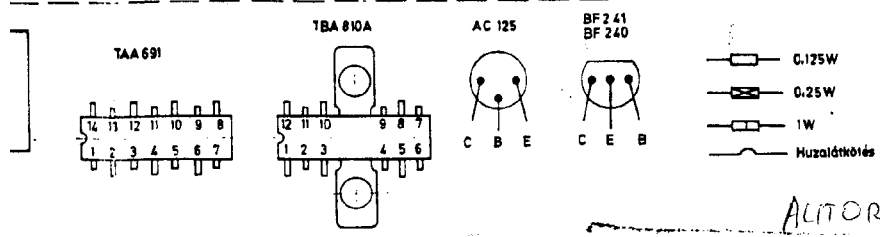

GERO 200 Tr. Epka - 409/03
 VIDEOMI

15	272	248	94	96	98	288	315	102	106	107	144	323	145	154			
	268	337		273		281	282	103	108	321	165		307				
	336					284	303	313	313	311	322						
						304		305	312								
27	269	247	274	253	286	276	258	314	289	320	132	139	148	153	155	161	158
57	309		294	254		297	316	299	283	302			164	325	150	149	
18				293					318					328	306	324	
				295												326	

P91	P92	P93	IC271	P95	LC256	P97	P99	D300	D301	D319	D104	I100	P105	IC140	P147	157	163
		1230		LC252	IC280							P152			156		

AUTORADIO VIDEOTON RD4614 0-C

R	7	5	11	223	227	21	25	233	34	44	269	265	335	272	248									
						25	228	234		56	275			268	337									
						224	226	226		266				336										
						225	232																	
C	208	212	2	4	16	8	219	57	237	29	31	32	38	40	49	278	58	261	262	291	327	249	247	
			214	213	215	216	217	22	24	29	31	32	38	40	49	278	58	261	262	291	327	249	247	
					211	218	15	259	24	29	31	32	38	40	49	278	58	261	262	291	327	249	247	
							221														308		309	
L	203	206	3	204			13		28	241	41	43	331	332	264								2	
		205	207							242	37				334									
		202	201								263	264			333									