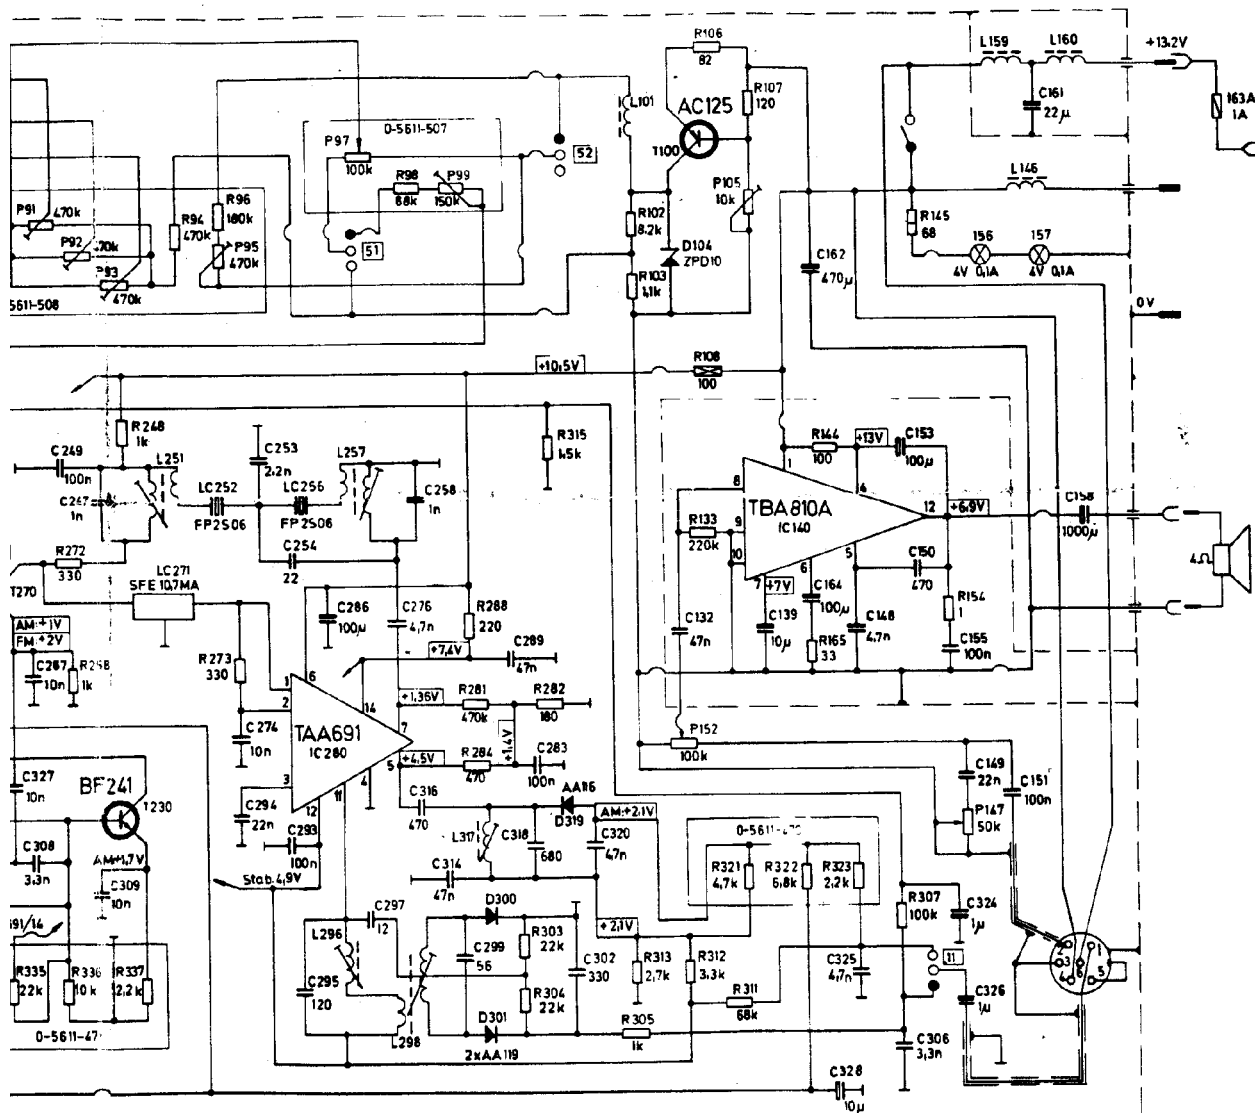

GERO 200 Tr. Epka - 409/03
 VIDEOMI

15	272	248	94	96	98	288	315	102	106	107	144	323	145	154			
	268	337		273		281	282	103	108	321	165		307				
	336					284	303	313	313	311	322						
						304		305	312								
27	269	247	274	253	286	276	258	314	289	320	132	139	148	153	155	161	158
57	309		294	254		297	316	299	283	302			164	325	150	149	
18				293					318					328	306	324	
				295												326	

P91	P92	P93	IC271	P95	LC256	P97	P99	D300	D301	D319	D104	I100	P105	IC140	P147	157	163
		1230		LC252	IC280							P152			156		

AUTORADIO VIDEOTON RD4614 0-C

R	7	5	11	223	227	21	25	233	34	44	269	265	335	272	248									
						25	228	234		56	275			268	337									
						224	226	226		266				336										
						225	232																	
C	208	212	2	4	16	8	219	57	237	29	31	32	38	40	49	278	58	261	262	291	327	249	247	
			214	213	215	216	217	22	24	29	31	32	38	40	49	278	58	261	262	291	327	249	247	
					211	218	15	259	24	29	31	32	38	40	49	278	58	261	262	291	327	249	247	
							221														308		309	
L	203	206	3	204			13		28	241	41	43	331	332	264								2	
		205	207							242	37				334									
		202	201								263	264			333									